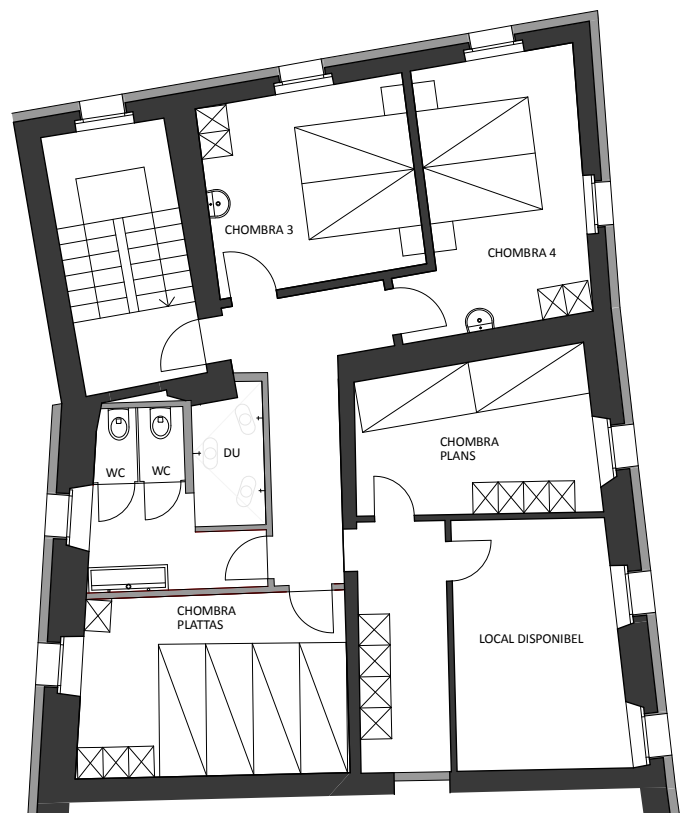

EXISTENT
NOUV

2. PLAN SURA

Qua sun 2 stanzas dublas pe'ls manaders e 2 stanzas cun 12 lets da chomp cun las s-chaffas necessarias. Duos duschas e secrets sco eir il bügl lung servan als bsögn da tualetta.

2. OBERGESCHOSS

Hier sind 2 Doppelzimmer für Leiter und 2 Schlafzimmer mit 12 Lagerbetten mit den dazugehörenden Schränken. Die Anlage mit 2 Duschen + WC's und eine Waschrinne dienen für die Toilettenzwecke dieses Geschosses.