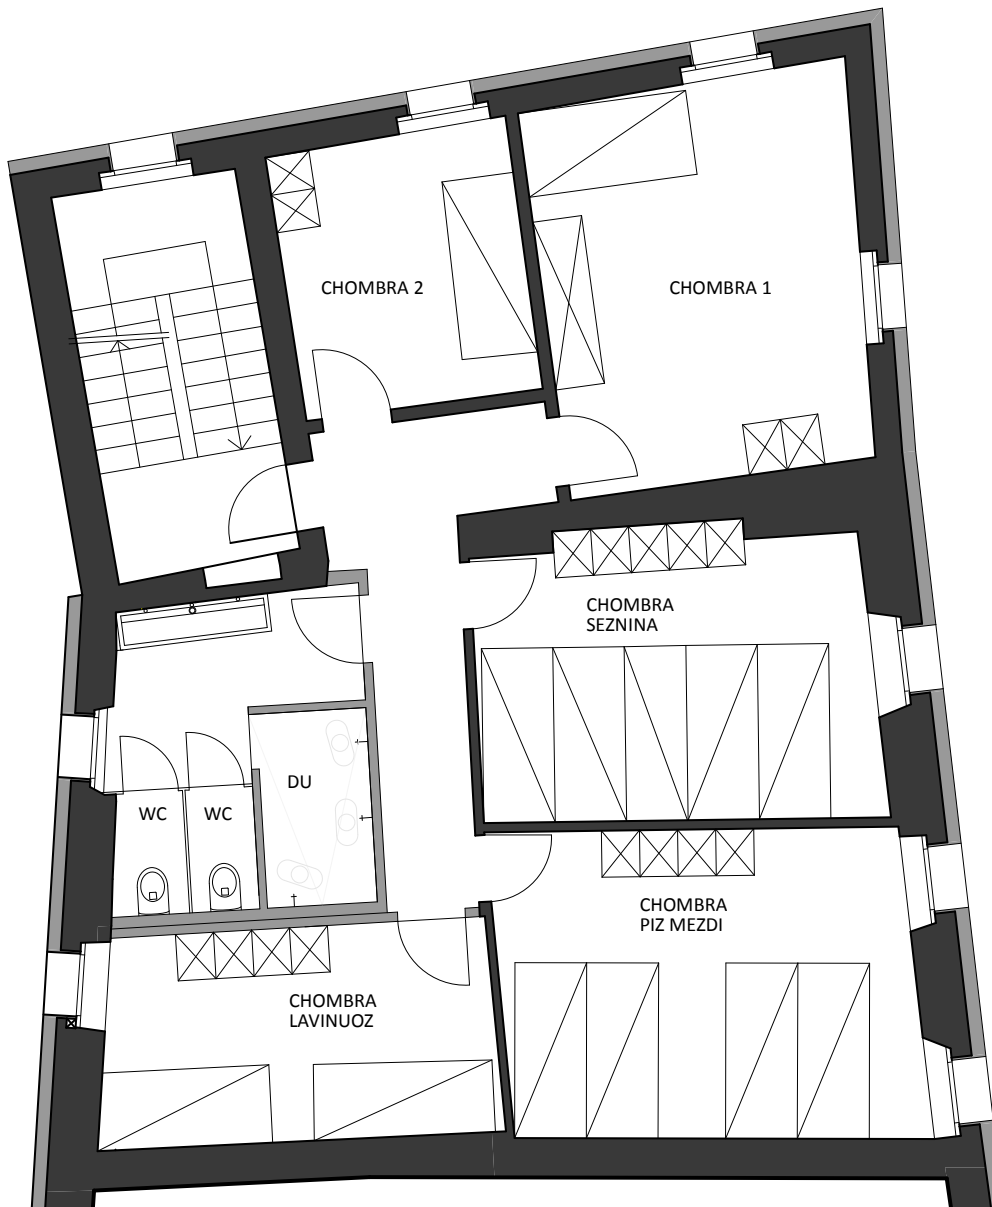

EXISTENT
 NOUV

PLAN SURA

Qua sun 2 stanzas da dormir o büro e 3 stanzas cun 21 lets da chomp cun las s-chaffas necessarias. Duos duschas e secrets sco eir il bügl lung servan als bsögn da tualetta per quist plan.

OBERGESCHOSS

Hier sind 2 Schlaf- oder Büroräume sowie 3 Schlafzimmer mit 21 Lagerbetten mit den dazugehörigen Schränken. Die Anlage mit 2 Duschen + WC's und eine Waschrinne dienen für die Toilettenzwecke dieses Geschosses.